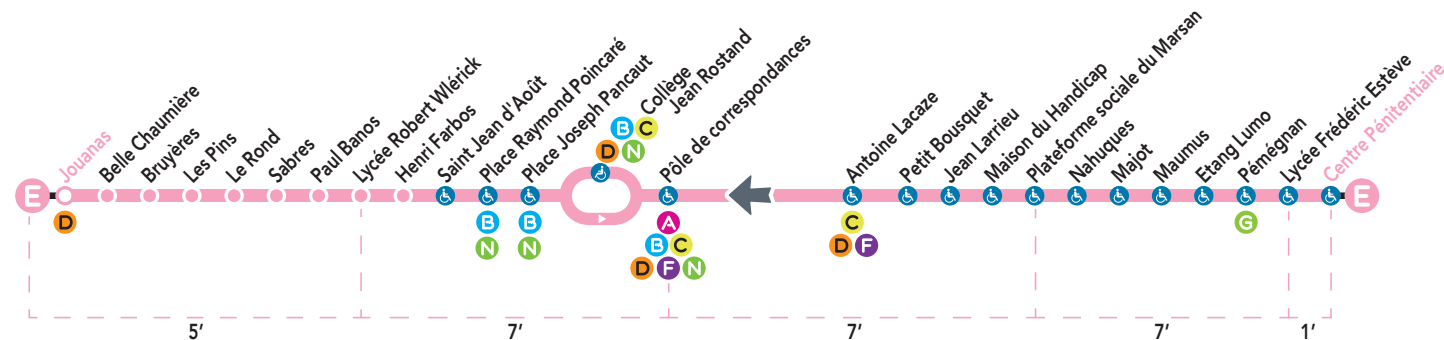

Horaires

Achat de titres de transport

Calcul d'itinéraire

Téléchargez l'application Modalis

La ligne E vous y amène !

- Lycée Robert Wlérick - Arrêt Robert Wlérick
- Commissariat de police - Arrêt Joseph Pancaut
- Gare SNCF - Arrêt Pôle de correspondances
- Agence TMA - Arrêt Pôle de correspondances
- Plateforme sociale du Marsan - Arrêt Plateforme sociale du Marsan
- Lycée Frédéric Estève - Arrêt Lycée Frédéric Estève
- Centre de Formation des Apprentis - Arrêt Lycée Frédéric Estève