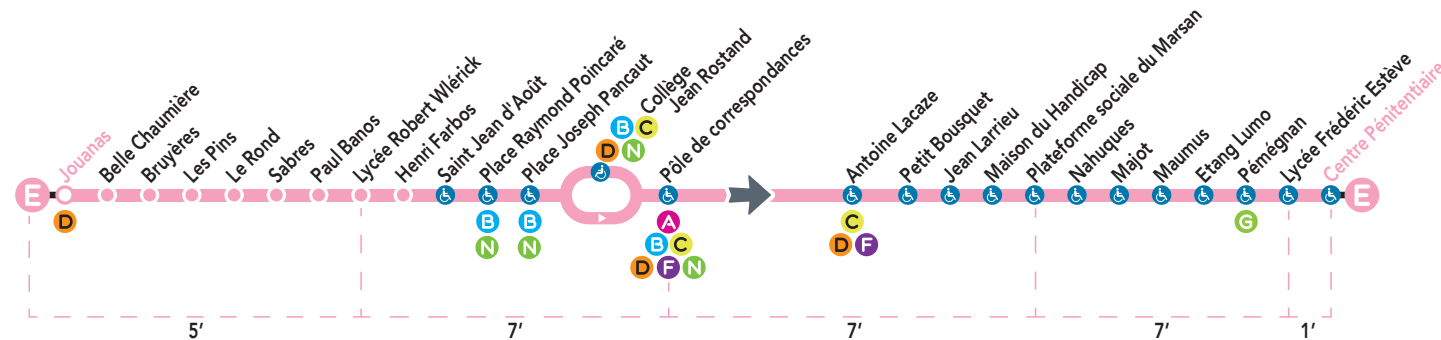

Jouanas	08:00	08:58	09:57	10:57	11:57	12:57	13:57	14:57	15:57	16:57	17:57	19:06
Belle Chaumière	08:01	08:59	09:58	10:58	11:58	12:58	13:58	14:58	15:58	16:58	17:58	19:07
Bruyères	08:01	08:59	09:58	10:58	11:58	12:58	13:58	14:58	15:58	16:58	17:58	19:07
Les Pins	08:02	09:00	09:59	10:59	11:59	12:59	13:59	14:59	15:59	16:59	17:59	19:08
Le Rond	08:02	09:00	09:59	10:59	11:59	12:59	13:59	14:59	15:59	16:59	17:59	19:08
Sabres	08:03	09:01	10:00	11:00	12:00	13:00	14:00	15:00	16:00	17:00	18:00	19:09
Paul Banos	08:04	09:02	10:01	11:01	12:01	13:01	14:01	15:01	16:01	17:01	18:01	19:10
Lycée Robert Wlérick	08:05	09:03	10:02	11:02	12:02	13:02	14:02	15:02	16:02	17:02	18:02	19:11
Henri Farbos	08:05	09:03	10:02	11:02	12:02	13:02	14:02	15:02	16:02	17:02	18:02	19:11
Saint Jean d'Août	08:06	09:04	10:03	11:03	12:03	13:03	14:03	15:03	16:03	17:03	18:03	19:12
Place Raymond Poincaré	08:07	09:05	10:04	11:04	12:04	13:04	14:04	15:04	16:04	17:04	18:04	19:13
Place Joseph Pancaut	08:08	09:06	10:05	11:05	12:05	13:05	14:05	15:05	16:05	17:05	18:05	19:14
Pôle de correspondances (arrivée)	08:12	09:10	10:09	11:09	12:09	13:09	14:09	15:09	16:09	17:09	18:09	19:18
Pôle de correspondances (départ)	08:16	09:14	10:13	11:13	12:13	13:13	14:13	15:13	16:13	17:13	18:13	19:22
Antoine Lacaze	08:17	09:15	10:14	11:14	12:14	13:14	14:14	15:14	16:14	17:14	18:14	19:23
Petit Bousquet	08:19	09:17	10:16	11:16	12:16	13:16	14:16	15:16	16:16	17:16	18:16	19:25
Jean Larrieu	08:20	09:18	10:17	11:17	12:17	13:17	14:17	15:17	16:17	17:17	18:17	19:26
Maison du Handicap	08:21	09:19	10:18	11:18	12:18	13:18	14:18	15:18	16:18	17:18	18:18	19:27
Plateforme sociale du Marsan	-	-	-	-	-	-	-	-	-	-	-	-
Nahuques	08:23	09:21	10:20	11:20	12:20	13:20	14:20	15:20	16:20	17:20	18:20	19:29
Majot	08:24	09:22	10:21	11:21	12:21	13:21	14:21	15:21	16:21	17:21	18:21	19:30
Maumus	08:24	09:22	10:21	11:21	12:21	13:21	14:21	15:21	16:21	17:21	18:21	19:30
Etang Lumo	08:25	09:23	10:22	11:22	12:22	13:22	14:22	15:22	16:22	17:22	18:22	19:31
Pémégnan	08:27	09:25	10:24	11:24	12:24	13:24	14:24	15:24	16:24	17:24	18:24	19:33
Lycée Frédéric Estève	08:28	09:26	10:25	11:25	12:25	13:25	14:25	15:25	16:25	17:25	18:25	19:34
Centre Pénitentiaire	08:29	09:27	10:26	11:26	12:26	13:26	14:26	15:26	16:26	17:26	18:26	19:35